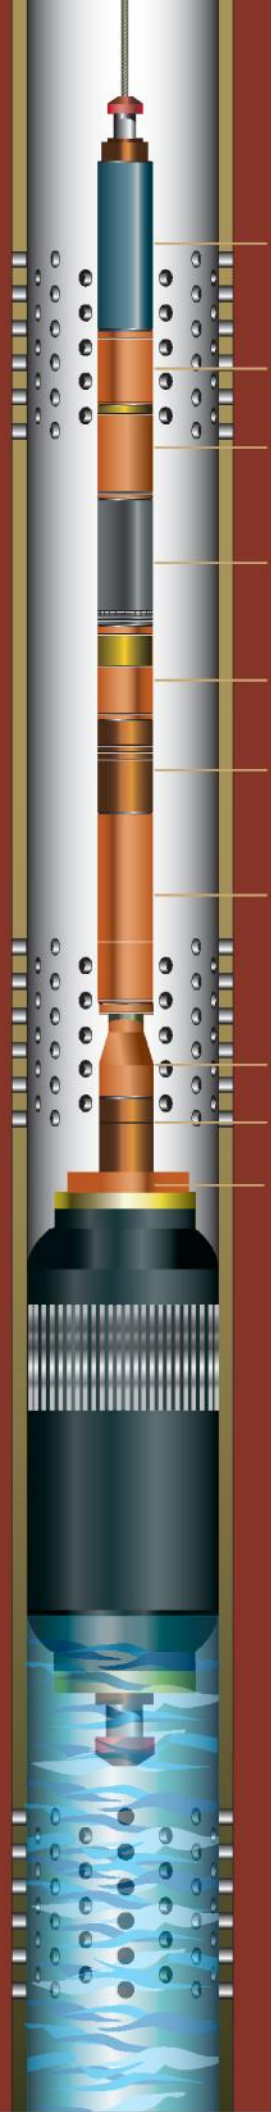

TAM SLIKPAK™ PLUS

SlikPak Plus

-
-
-
-
-

30

300%

2-1/8" (50,8) 14-1/2" (355,6)

TAM INTERNATIONAL
Inflatable and Swellable Packers

ISO 9001:2008

TAM SlikPak™ PLUS

TAM SlikPak Plus —

(50,8) ,

2-1/8

(355,6) ,

2-1/8

(50,8)

14-1/2