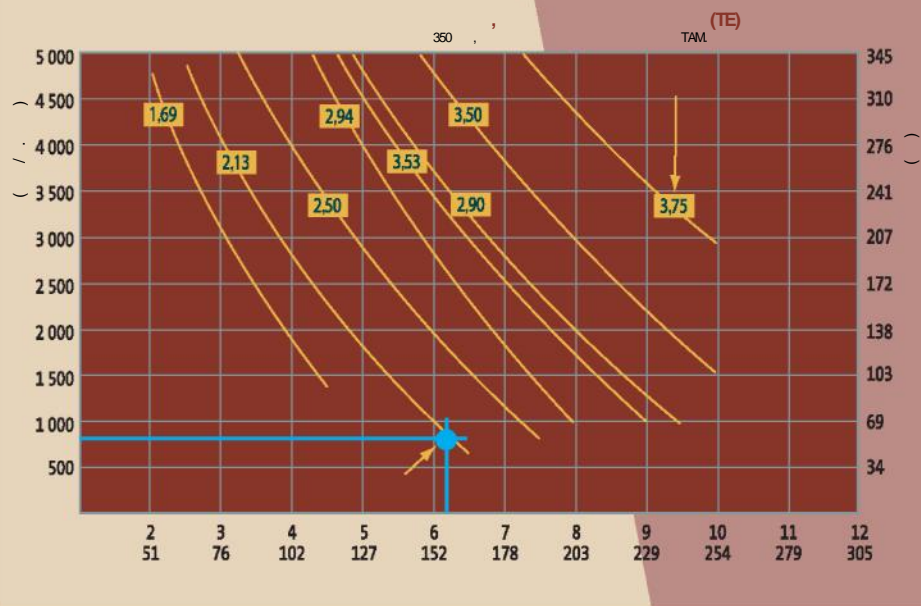

TAM SLIKPAK™ PLUS

SlikPak Plus

-
-
-
-
-

30

300%

2-1/8" (50,8) 14-1/2" (355,6)

TAM INTERNATIONAL
Inflatable and Swellable Packers

ISO 9001:2008

TAM SlikPak™ PLUS

TAM SlikPak Plus —

(50,8) ,

2-1/8

(355,6) ,

2-1/8

(50,8)

14-1/2